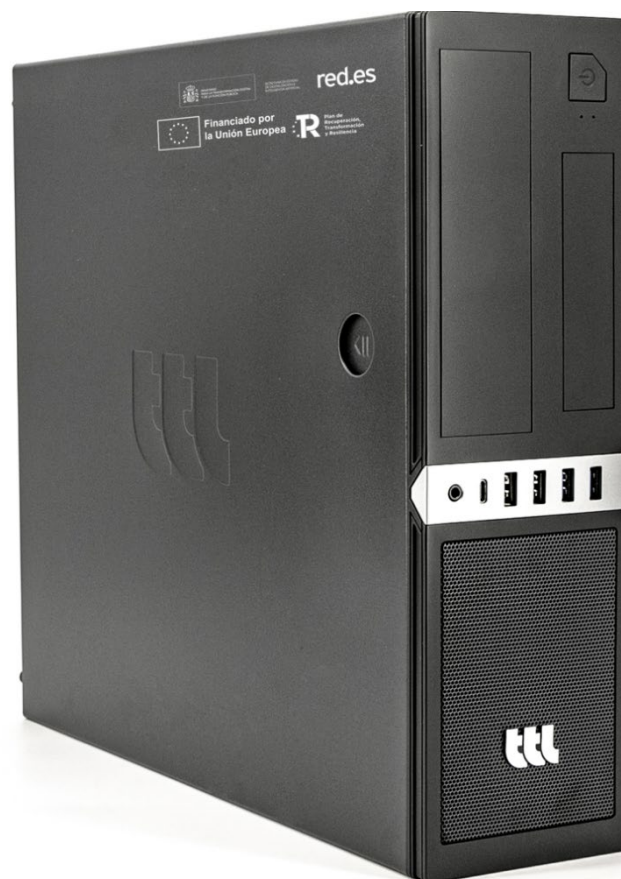

Ordenador de Sobremesa TTL TEKNOSLIM H810 CORE ULTRA 7 USB PROFESSIONAL

Especificaciones Técnicas TTL TEKNOSLIM H810 CORE ULTRA 7 USB PROFESSIONAL (P/N: S02H810U7/1)

***Imagen sujeta a cambios por especificaciones técnica**

Características del sistema TTL TEKNOSLIM H810 CORE ULTRA 7 USB PROFESSIONAL (P/N: S02H810U7/1)	
Formato	Sobremesa (Slim)
CPU	Intel® Core™ Ultra 7 265 (up to 5.3 GHz with Intel® Turbo Boost Technology, 36 MB L2 cache, 20 cores, 16 threads)
Fuente de alimentación	300W TFX 80PLUS BRONZE
Memoria	16 GB DDR5 UDIMM
Almacenamiento interno	SSD 512 GB NVMe
Gráficos	Integrados: Intel® Graphics Resolución: DisplayPort hasta 8K (7680x4320) @ 60Hz D-Sub hasta 1920 x 1080 @ 60hz HDMI hasta 4K @ 120Hz
Sonido	7.1 HD Audio (Realtek ALC897 Audio Codec)
Puertos	1 interfaz de audio jack 3.5 mm; 1 USB-C 3.2; 3 USB-A 3.2; 4 USB-A 2.0; 1 RJ-45 2,5 Gbps; 1 HDMI 2.1; 1 D-Sub; 1 DisplayPort 1.4
Ranuras expansión	1 PCIe 4.0 x16 Slot (PCIE1) 1 PCIe 4.0 x1 Slot (PCIE2) 1 x M.2 2280 PCI4
Inalámbrico	Wi-Fi 6 + Bluetooth 5.2
Teclado	Teclado USB TTL, QWERTY, en castellano, con cable USB, Teclas silenciosas, cuerpo ergonómico & Resistente al agua
Ratón	Ratón USB TTL, con 3 botones y rueda, con cable. Sensor óptico de 1200ppp preciso y fiable.
Dimensiones & Volumen	356 x 102 x 338 (mm) 12.3L
Peso	6.9Kg
Seguridad	TPM 2.0 y SecureBoot
Certificaciones	EPEAT Gold; EMC; LVD; RoHS; CE; MIL-STD 810H