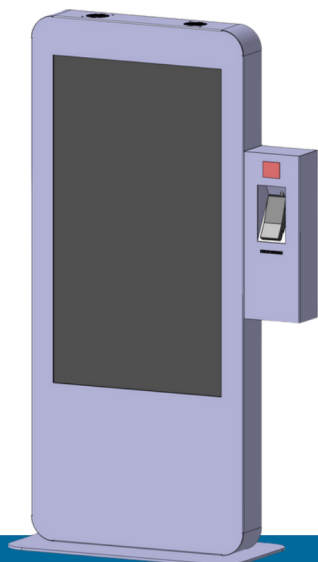

KIOSCO INTERACTIVO

TTL

Gran Formato

El modelo de 55" esta desarrollado para aplicaciones que precisan de gran visibilidad. Gracias a su diseño y tamaño no pasa desapercibida lo que la convierte en un gran punto de apoyo para la promoción de productos y servicios entre otras aplicaciones. Es ideal para cualquier tipo de aplicación servicios de publicidad, compras, turismo, cartelería digital, etc.

Easy ON

¿Es necesario abrir el terminal para hacer las conexiones o actualizar el sistema? Olvídense de estos inconvenientes, con la tecnología Easy ON usted solo tendrá que conectar el cable eléctrico en la parte trasera y/o de red o si necesita actualizar el sistema simplemente conectando un dispositivo USB desde el exterior, ¡Comience a funcionar!

Especificaciones

- Base de chapa de acero 2-4 mm espesor.
- Pintura en polvo de alta resistencia.
- 1960 Alto x 790 Ancho x 150 Profundo (aproximadamente).
- Táctil / 55" Pulgadas (Multitouch).
- Conexión USB, RJ45, Interruptor I/O, Conector IEC

Componentes y Personalización

El kiosco interactivo contará con un módulo en la parte superior derecha que incluirá un lector de códigos QR - 2D, además de una impresora de tickets. También dispondrá de la preinstalación para un datáfono (el datáfono no está incluido).